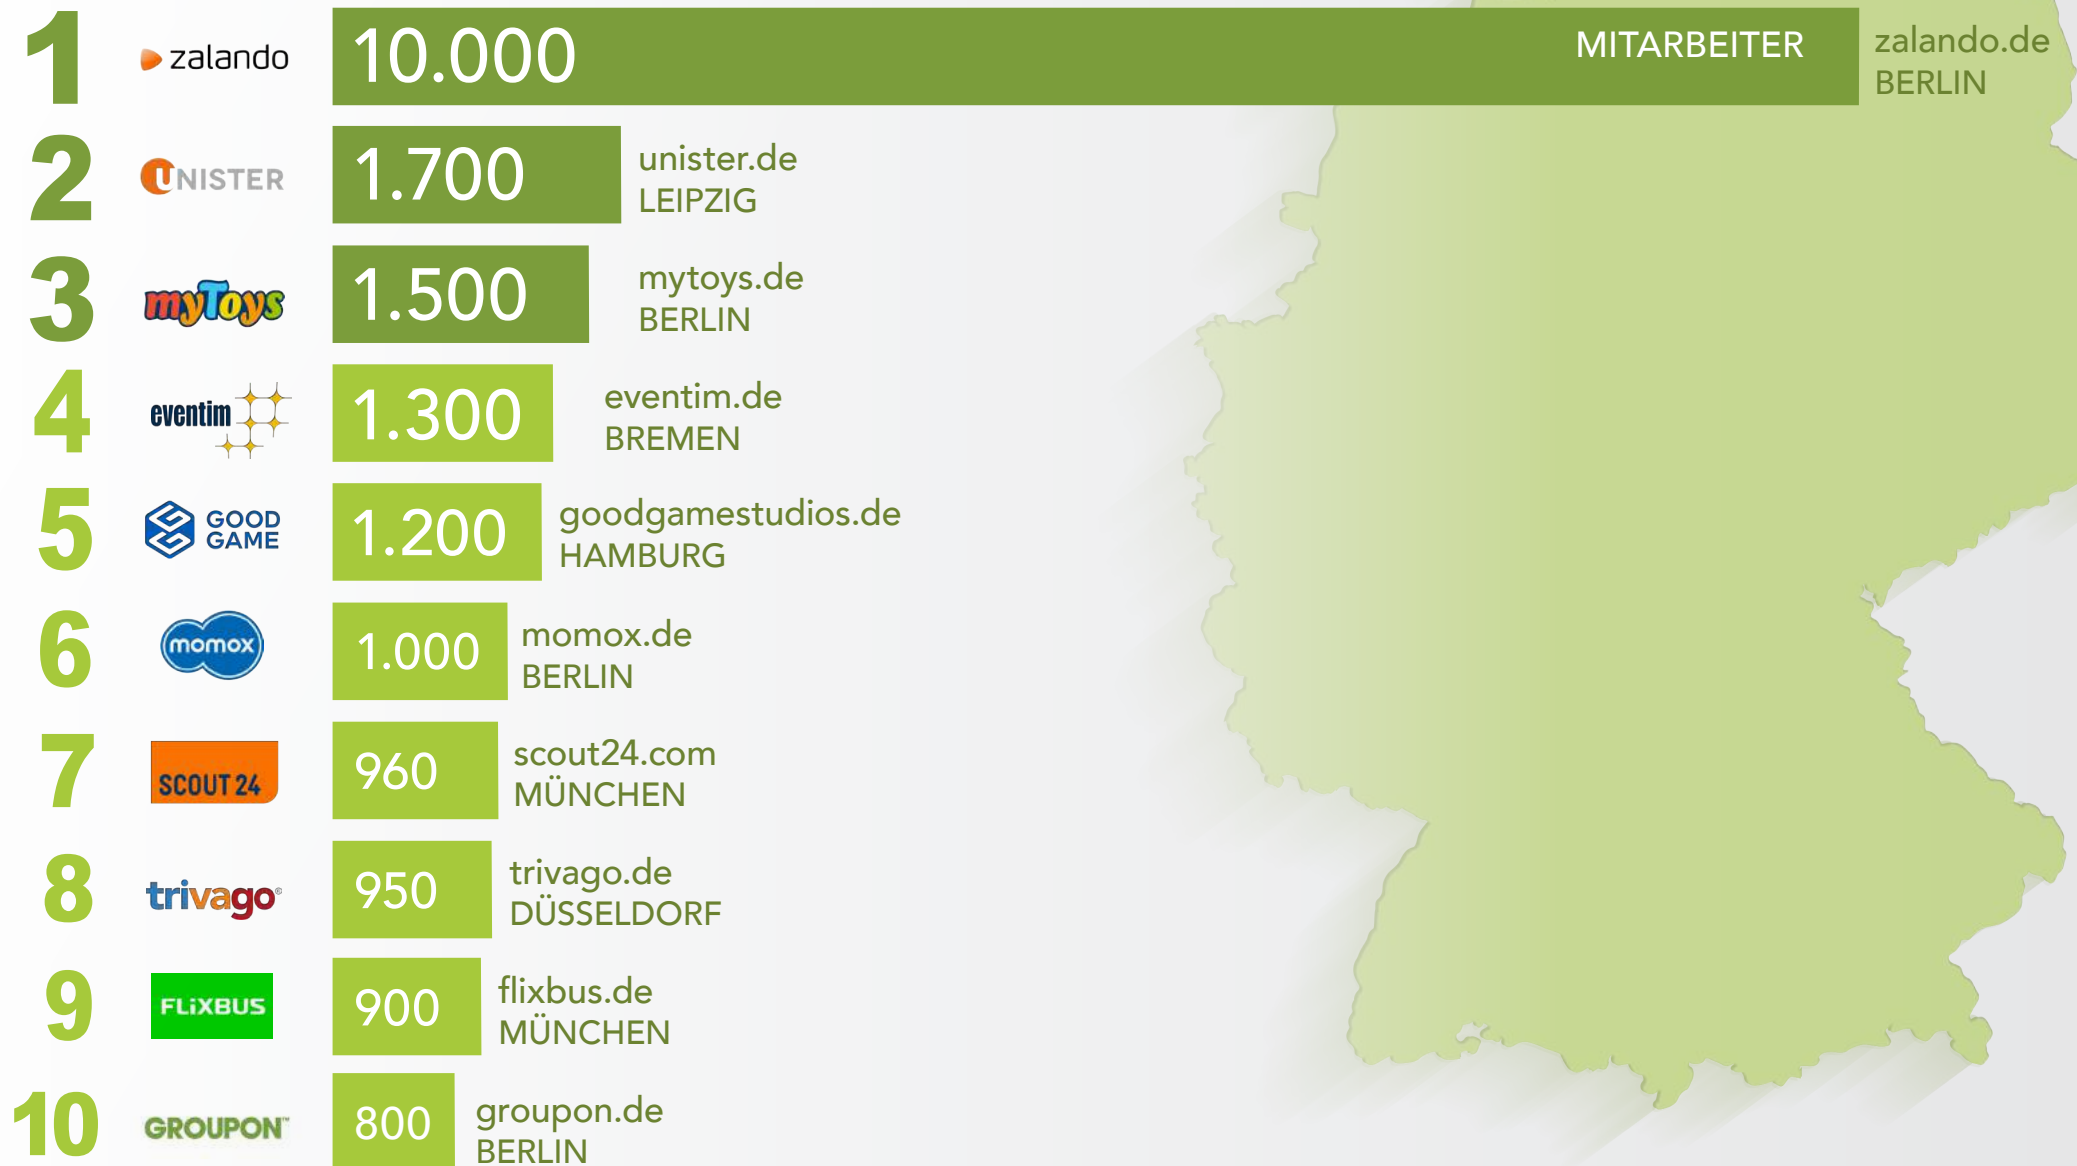

# Jobmotor Digitalwirtschaft: Das sind Deutschlands größte Arbeitgeber

# Top-50-Ranking: Deutschlands größte Arbeitgeber der Digitalwirtschaft

**zalando** 01. **zalando.de**  
10.000 Mitarbeiter  
BERLIN

**UNISTER** 02. **unister.de**  
1.700 Mitarbeiter  
LEIPZIG

**myToys** 03. **myToys.de**  
1.500 Mitarbeiter  
BERLIN